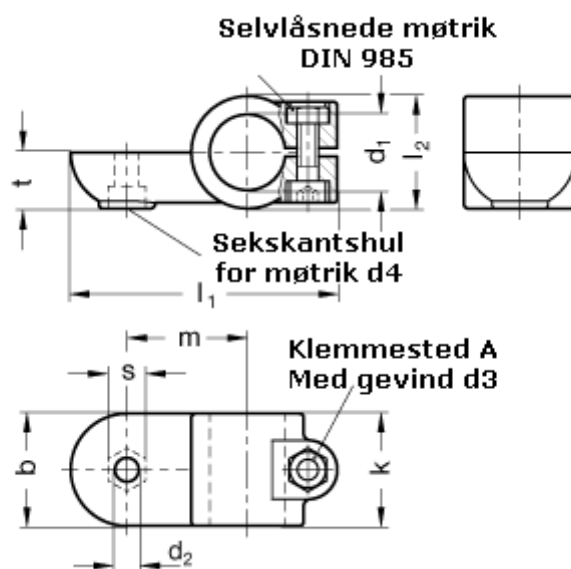

Varenummer: 20278B20MZ2BL
Beskrivelse: E+G laskeforbindelse
GN278-B20-MZ-2-BL

Mål

$b = 40$	$m = 43$
$d_1 = B20$	$s = 13.0$
$d_2 = 8.5$	$t = 20.0$
$d_3 = M 8$	
$d_4 = M 8$	
$k = 40$	
$l_1 = 95$	
$l_2 = 40$	